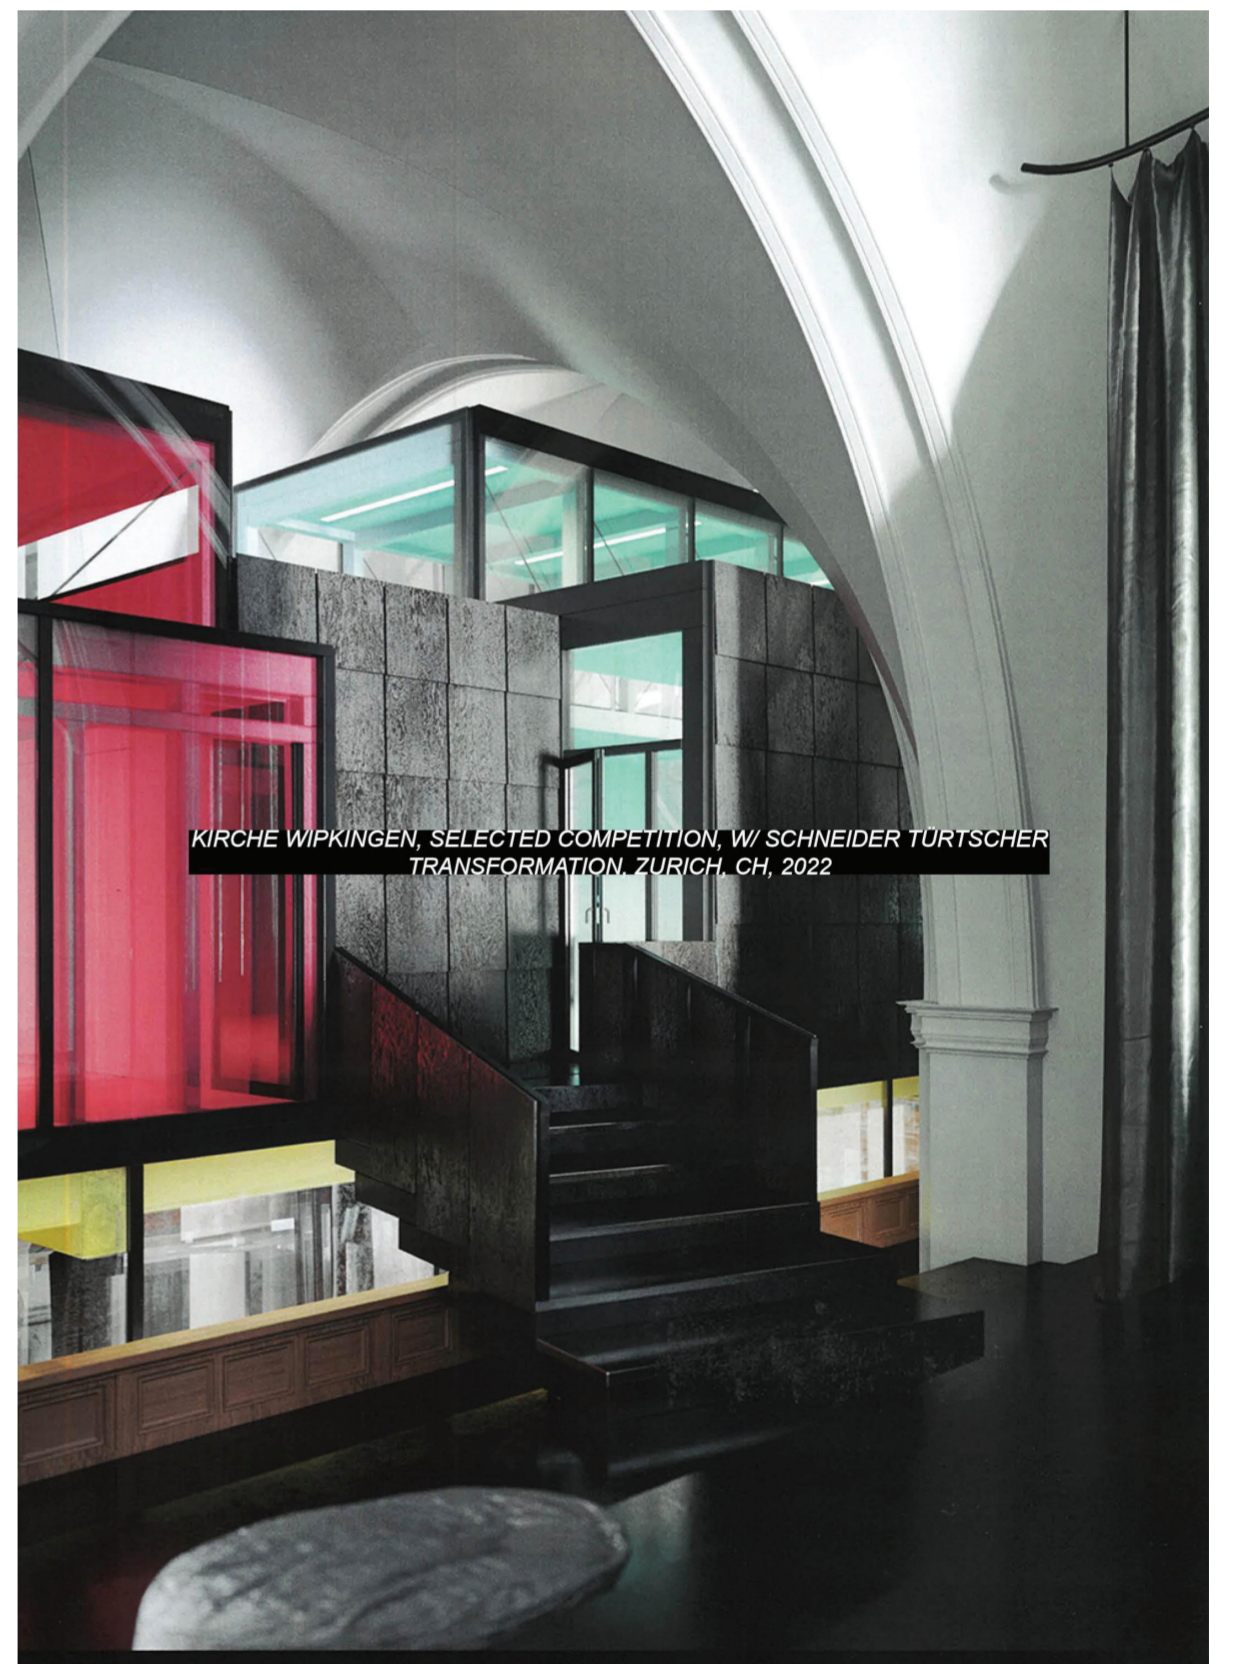

Anne Femmer

Summacumfemmer, Leipzig

©ARCH+, Summacumfemmer, Juliane Greb

©Ehrl Bielicky

Aula Raum 213
22.01.24, 19:00

Tibor Bielicky

Ehrl Bielicky, Zürich

Kunstakademie Düsseldorf
Eiskellerstraße 1
40213 Düsseldorf